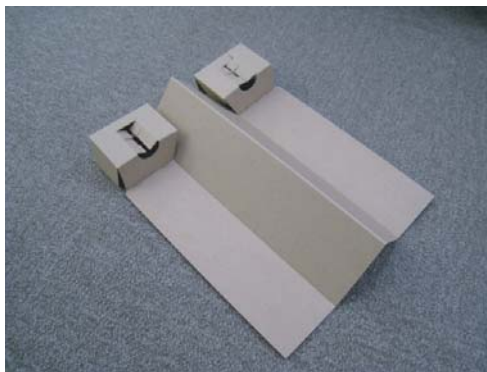

WINE-BOX(中瓶)

※組立方法は、1本入、2本入(エクセレント・シック・プレミアム)で
ほぼ共通です。

フタ

①

②

③

身・中枠

①

②

③

完成品